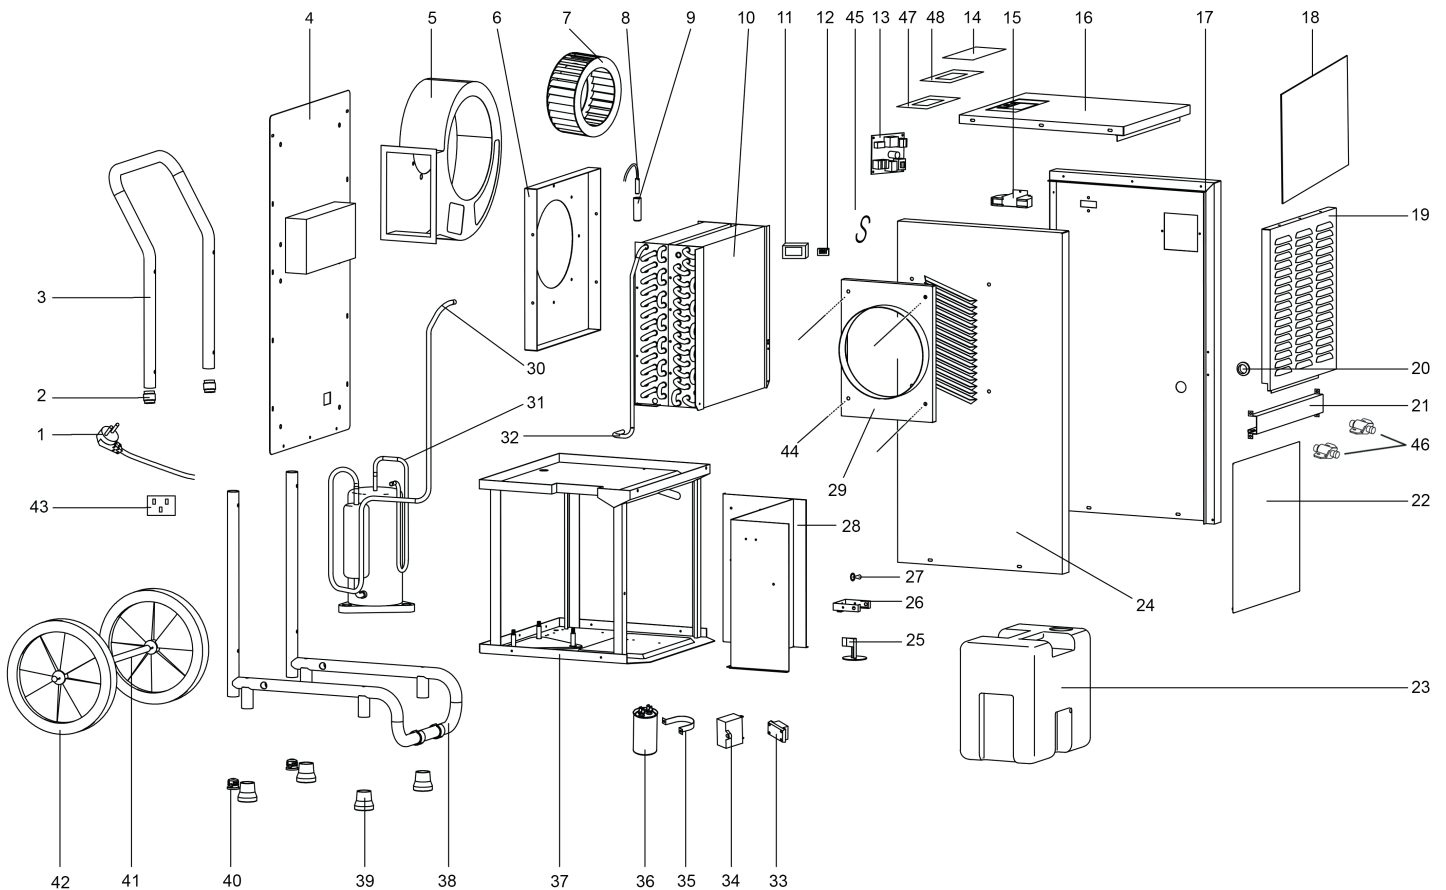

Elenco dei pezzi

Ultimo aggiornamento
vedi www.rems.de
altri ricambi su richiesta

deu	eng	fra	ita	
1 Anschlussleitung 3 m	Mains lead 3 m	Cordon raccordement électrique 3 m	Cavo di alimentazione 3 m	132110R220
— Fahrgestell Teil 1 (Pos. 2+3)	Wheel stand part 1 (Pos. 2+3)	Châssis pièce 1 (Pos. 2+3)	Carrello pezzo 1 (Pos. 2+3)	132143R
8 Temperaturfühler	Temp. feeler gauge	Capteur température	Sensore temperatura	132140R
12 Feuchtesensor	Moisture sensor	Capteur d'humidité	Sensore umidità	132103R
13 Display komplett (R404)	Display complete (R404)	Écran complet (R404)	Display completa (R404)	132136R
13 Display komplett (R290)	Display complete (R290)	Écran complet (R290)	Display completa (R290)	132145R
14 Displayfolie (R404)	Screen protector (R404)	Film écran (R404)	Pellicola display (R404)	132137R
14 Displayfolie (R290)	Screen protector (R290)	Film écran (R290)	Pellicola display (R290)	132148R
15 Stromverbrauchszähler	Electricity meter	Compteur électrique	Contatore consumo energia	132138R
18 Luftfilter	Air filter	Filtre à air	Filtro dell'aria	132139R
22 Klappe	Flap	Clapet	Sportello	132133R
23 Kondensatbehälter	Condensation tank	Réservoir de condensats	Recipiente di raccolta della condensa	132100R
42 Rad, 2er-Pack	Wheel, pack of 2	Roue, jeu 2p.	Ruota, conf. 2 pz.	132149R
43 Steckerbuchse	Female plug	Prise femelle	Connettore	132111R
— Schraubensatz (Pos. 44)	Screw set (Pos. 44)	Jeu de vis (Pos. 44)	Set viti (Pos. 44)	132112R
45 Anschlussleitung Feuchtesensor	Mains lead humidity sensor	Cordon raccordement électrique capteur d'humidité	Cavo di alimentazione sensore umidità	132113R
46 Magnet mit Halter	Magnet with holder	Magnet avec support	Calamita con supporto	132144R
47 Dichtung (R290)	Seal (R290)	Joint (R290)	Guarnizione (R290)	132142R
48 Displayhalterung (R290)	Screen holder (R290)	Support d'écran (R290)	Supporto display (R290)	132146R